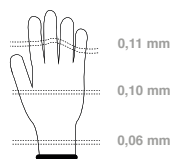

art. G00653 CONTACT AJSIA

Materiale: lattice naturale, clorinato senza polvere
Taglie: XS(5-5,5) S(6-6,5) M(7-7,5) L(8-8,5) XL(9-9,5)