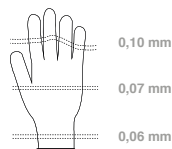

art. G00500 REGULAR AJSIA

Materiale: nitrile
Taglie: XS(5-5,5) S(6-6,5) M(7-7,5) L(8-8,5) XL(9-9,5)

Quantità	Prezzo
30	€ 3,60
50	€ 3,50
100	€ 3,40

Prezzo a scatola da 100 pezzi

DPI III ° CAT
D.M. 1° Classe
EN 374-5:2016
EN 374-1:2016 Type C
EN 420:2003+A1:2009