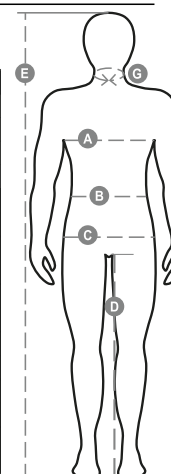

SAFE HI-VI

001231-0336

Giubbino unisex multistagione, chiusura frontale con bottoni in plastica e patta di copertura, chiusura polsi con bottone, vita regolabile con velcro; impunture a contrasto, porta smartphone, porta badge staccabile e porta penna nella tasca al petto con patta e velcro. taglio slanciato modello jeans.

Composizione: 50% COTONE 50% POLIESTERE

Aspetto: TWILL

Peso: 250 GR/MQ

Taglie: S-M-L-XL-XXL-3XL

Imballo: 1/20

MADE IN: MADE IN CHINA

HS CODE: 62033310

Colori

Istruzioni di lavaggio

Certificazioni

Guida alle taglie

International Sizes	XXS		XS		S		M		L		XL		XXL		3XL		4XL		5XL	
IT - DE	36	38	40	42	44	46	48	50	52	54	56	58	60	62	64	66	68	70	72	74
FR - ES	32	34	36	38	40	42	44	46	48	50	52	54	56	58	60	62	64	66	68	70
UK Top	29	30	31	33	34	36	38	39	41	42	44	46	47	48	50	52	53	55	56	58
UK Trousers	25	27	28	29	30	32	33	34	36	38	40	41	43	45	46	48	49	51	52	54
(G) - cm	37	37	38	38	39	39	40	40	41	41	42,5	42,5	44	44	45	45	46	46	47	47
(G) - in	14½	14½	15	15	15½	15½	15¾	15¾	16	16	16¾	16¾	17¼	17¼	17¾	17¾	18	18	18½	18½
(A) - cm	72	76	80	84	88	92	96	100	104	108	112	116	120	124	128	132	136	140	144	148
(A) - in	28	30	31	33	34	36	38	39	41	42	44	46	47	48	50	52	53	55	56	58
(B) - cm	64	68	72	74	76	80	84	88	92	96	100	104	108	112	116	120	124	128	132	136
(B) - in	25	27	28	29	30	32	33	34	36	38	40	41	43	45	46	48	49	51	52	54
(C) - cm	80	84	88	90	92	96	100	104	108	112	116	120	124	128	132	136	140	144	148	152
(C) - in	31	33	34	35	36	38	39	41	42	44	46	47	49	50	52	53	55	56	58	59
(D) - cm	82	82	84	84	85	85	86	86	87	87	88	88	88	88	88	88	89	89	89	89
(D) - in	32	32	33	33	33	33	33	33	34	34	34	34	34	34	34	34	35	35	35	35
(E) - cm	170/181				175/187				175/189											
(E) - in	67/71				69/73				69/75											