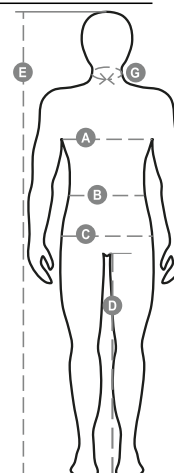

Composizione: 66%POLIAMMIDE 26%POLIESTERE 8%ELASTANE

Aspetto: SEAMLESS WELTER-WEIGHT

Peso: 240 GR/MQ

Taglie: S/M-L/XL-2/3XL-4/5XL

Imballo: 1/30

MADE IN: MADE IN CHINA

HS CODE: 62034311

Colori

NERO

Guida alle taglie

Istruzioni di lavaggio

Certificazioni

International Sizes	XXS		XS		S		M		L		XL		XXL		3XL		4XL		5XL	
IT - DE	36	38	40	42	44	46	48	50	52	54	56	58	60	62	64	66	68	70	72	74
FR - ES	32	34	36	38	40	42	44	46	48	50	52	54	56	58	60	62	64	66	68	70
UK Top	29	30	31	33	34	36	38	39	41	42	44	46	47	48	50	52	53	55	56	58
UK Trousers	25	27	28	29	30	32	33	34	36	38	40	41	43	45	46	48	49	51	52	54
(G) - cm	37	37	38	38	39	39	40	40	41	41	42,5	42,5	44	44	45	45	46	46	47	47
(G) - in	14½	14½	15	15	15½	15½	15¾	15¾	16	16	16¾	16¾	17¼	17¼	17¾	17¾	18	18	18½	18½
(A) - cm	72	76	80	84	88	92	96	100	104	108	112	116	120	124	128	132	136	140	144	148
(A) - in	28	30	31	33	34	36	38	39	41	42	44	46	47	48	50	52	53	55	56	58
(B) - cm	64	68	72	74	76	80	84	88	92	96	100	104	108	112	116	120	124	128	132	136
(B) - in	25	27	28	29	30	32	33	34	36	38	40	41	43	45	46	48	49	51	52	54
(C) - cm	80	84	88	90	92	96	100	104	108	112	116	120	124	128	132	136	140	144	148	152
(C) - in	31	33	34	35	36	38	39	41	42	44	46	47	49	50	52	53	55	56	58	59
(D) - cm	82	82	84	84	85	85	86	86	87	87	88	88	88	88	88	88	89	89	89	89
(D) - in	32	32	33	33	33	33	33	33	34	34	34	34	34	34	34	34	35	35	35	35
(E) - cm	170/181				175/187				175/189											
(E) - in	67/71				69/73				69/75											