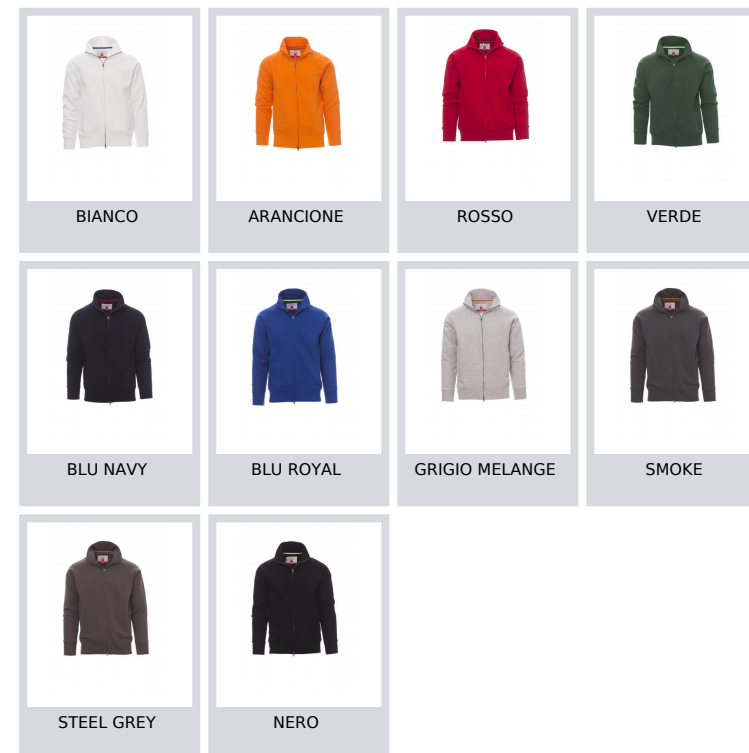

# PANAMA+

000005-0001

Felpe da uomo, zip intera SBS coperta, in plastica con doppio cursore in metallo, manica raglan, due tasche con zip coperte, polsini e vita in costina elasticizzata, cuciture rinforzate.

**Composizione:** 70% COTONE + 30% POLIESTERE

**Aspetto:** GARZATA

**Peso:** 300 GR/MQ

**Taglie:** XS-S-M-L-XL-XXL-3XL-4XL-5XL

**Imballo:** 5/20

**MADE IN:** MADE IN PAKISTAN

**HS CODE:** 61102091

## Colori